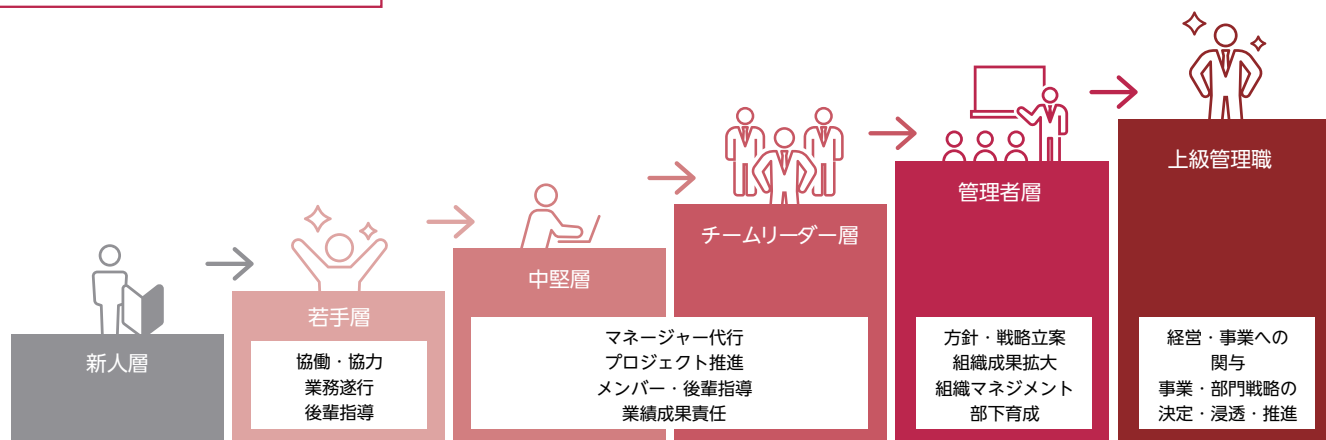

松本日産キャリアアップ

教育研修プログラム体系

等級	1～3等級		1～3等級	4等級	5等級	6等級	7等級～
必修 研修	C/A	<ul style="list-style-type: none"> 新人カーライフアドバイザー研修 基本/フォロー1/フォロー2 	<ul style="list-style-type: none"> 初級カーライフアドバイザー研修 日産販売士3級 査定士研修 	<ul style="list-style-type: none"> 中級カーライフアドバイザー研修 日産販売士2級 	<ul style="list-style-type: none"> 上級カーライフアドバイザー研修 日産販売士2級 	<ul style="list-style-type: none"> 新任店長研修 基本/フォロー全2回 社内新任店長研修 	
	F/A	<ul style="list-style-type: none"> サービス初級対応講座 T/A4級研修 新人女性FA研修 	<ul style="list-style-type: none"> T/S4級研修 T/S4級 T/A3級研修 T/A3級 体験型自動車基礎技術講座 お客様対応講座(基礎) 	<ul style="list-style-type: none"> お客様対応講座(応用) 	<ul style="list-style-type: none"> マネージャー共通 ハラスメント研修 活力ある職場づくり研修 	<ul style="list-style-type: none"> 新任工場長研修 工場長 マネジメント力向上研修 工場長・部下育成研修 	<ul style="list-style-type: none"> マネージャー共通 ハラスメント研修 マネジメント&リーダーシップ研修 苦情対応講座 活力ある職場づくり研修
	T/S	<ul style="list-style-type: none"> 初級電装教育 T/S3級技術通信 電装基礎講座 CVT入門講座 日産3級整備士必須講座 TSお客様対応講座(基礎) 	<ul style="list-style-type: none"> CVT基礎講座 日産2級整備士必須講座 お客様対応講座(基礎) 電動パワートレイン基礎講座 電動パワートレイン技術講座 	<ul style="list-style-type: none"> CVT応用講座 車体・シャシー音振講座 GRANDRIVE走行体感シャシー講座 	<ul style="list-style-type: none"> マネージャー共通 新任工場長研修 工場長 マネジメント力向上研修 工場長・部下育成研修 		
	本社 スタッフ	<ul style="list-style-type: none"> Office研修 基礎 	<ul style="list-style-type: none"> Office研修 中級 Excel/Word/PowerPoint 	<ul style="list-style-type: none"> Office研修 上級 Excel/Word/PowerPoint/OA 			